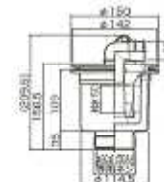

洗濯機防水パン用 樹脂製排水トラップ

特 徴

- 横排水と縦排水で排水方向が選べ、集合住宅にも一戸建てにも対応可能。 ●渦流管による泡の逆流の防止。
- 目目は射蓋式でお手入れ楽々。 ●封水は約50mm。 ●エルボは360°回転。

横排水

材質:ABS樹脂

縦排水

材質:ABS樹脂

特 徴

- 施工時に配管との接着の不具合等を確認できます。

横排水(透明)

材質:ABS樹脂

縦排水(透明)

材質:ABS樹脂