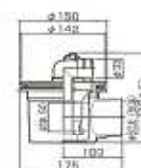

SPG洗濯機用防水パン

樹脂ドラム式対応タイプ

特 徴

- 樹脂製で錆びたりせず、丈夫で長持ち。 ●4点ビス止めで施工が簡単。
- 洗濯機を高く設置できる為、洗濯機下の掃除が容易。 ●ドラム式洗濯機に対応可能。

PW-740

※写真は排水トラップ(横排水)付
トラップは右記よりご指定ください。

【PW-740】材質:PP樹脂

※記載された仕様・デザインなどは、変更の為予告なしに変更する場合があります。 ※色により、商品の色合いが実際の商品と異なる場合がございます。

洗濯機防水パン用 樹脂製排水トラップ

特 徴

- 横排水と縦排水で排水方向が選べ、集合住宅にも一戸建てにも対応可能。 ●渦流管による泡の逆流の防止。
- 目目は射蓋式でお手入れ楽々。 ●封水は約50mm。 ●エルボは360°回転。

横排水

材質:ABS樹脂

縦排水

材質:ABS樹脂

特 徴

- 施工時に配管との接着の不具合等を確認できます。

横排水(透明)

材質:ABS樹脂

縦排水(透明)

材質:ABS樹脂