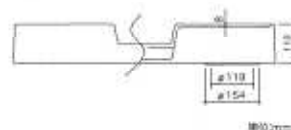

SPG洗濯機用防水パン

樹脂ドラム式対応タイプ

特 徴

- 樹脂製で錆びたりせず、丈夫で長持ち。 ●4点ビス止めで施工が簡単。
- 洗濯機を高く設置できる為、洗濯機下の掃除が容易。 ●ドラム式洗濯機に対応可能。

PW-740

※写真は排水トラップ(横排水)付
トラップは右記よりご指定ください。

【PW-740】材質:PP樹脂

※記載された仕様・デザインなどは、変更の為予告なしに変更する場合があります。 ※色により、商品の色合いが実際の商品と異なる場合がございます。

洗濯機防水パン用 樹脂製排水トラップ

特 徴

- 横排水と縦排水で排水方向が選べ、集合住宅にも一戸建てにも対応可能。 ●渦流管による泡の逆流の防止。
- 目目は射蓋式でお手入れ楽々。 ●封水は約50mm。 ●エルボは360°回転。

横排水

材質:ABS樹脂

縦排水

材質:ABS樹脂

特 徴

- 施工時に配管との接着の不具合等を確認できます。

横排水(透明)

材質:ABS樹脂

縦排水(透明)

材質:ABS樹脂