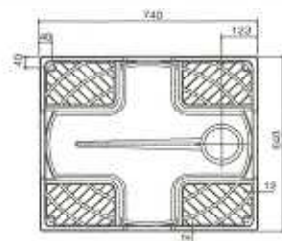

SPG洗濯機用防水パン

樹脂ドラム式対応タイプ

特 徴

- 樹脂製で錆びたりせず、丈夫で長持ち。 ●4点ビス止めで施工が簡単。
- 洗濯機を高く設置できる為、洗濯機下の掃除が容易。 ●ドラム式洗濯機に対応可能。

PW-740

※写真は排水トラップ(横排水)付
トラップは右記よりご指定ください。

【PW-740】材質:PP樹脂

※記載された仕様・デザインなどは、変更の為予告なしに変更する場合があります。 ※色により、商品の色合いが実際の商品と異なる場合がございます。

洗濯機防水パン用 樹脂製排水トラップ

特 徴

- 横排水と縦排水で排水方向が選べ、集合住宅にも一戸建てにも対応可能。 ●渦流管による泡の逆流の防止。
- 目目は射蓋式でお手入れ楽々。 ●封水は約50mm。 ●エルボは360°回転。

横排水

材質:ABS樹脂

縦排水

材質:ABS樹脂

特 徴

- 施工時に配管との接着の不具合等を確認できます。

横排水(透明)

材質:ABS樹脂

縦排水(透明)

材質:ABS樹脂