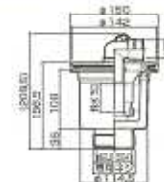

洗濯機防水パン用 樹脂製排水トラップ

特 徴

- 横排水と縦排水で排水方向が選べ、集合住宅にも一戸建てにも対応可能。 ●渦流管による泡の逆流の防止。
- 目目は射蓋式でお手入れ楽々。 ●封水は約50mm。 ●エルボは360°回転。

横排水

材質:ABS樹脂

縦排水

材質:ABS樹脂

特 徴

- 施工時に配管との接着の不具合等を確認できます。

横排水(透明)

材質:ABS樹脂

縦排水(透明)

材質:ABS樹脂